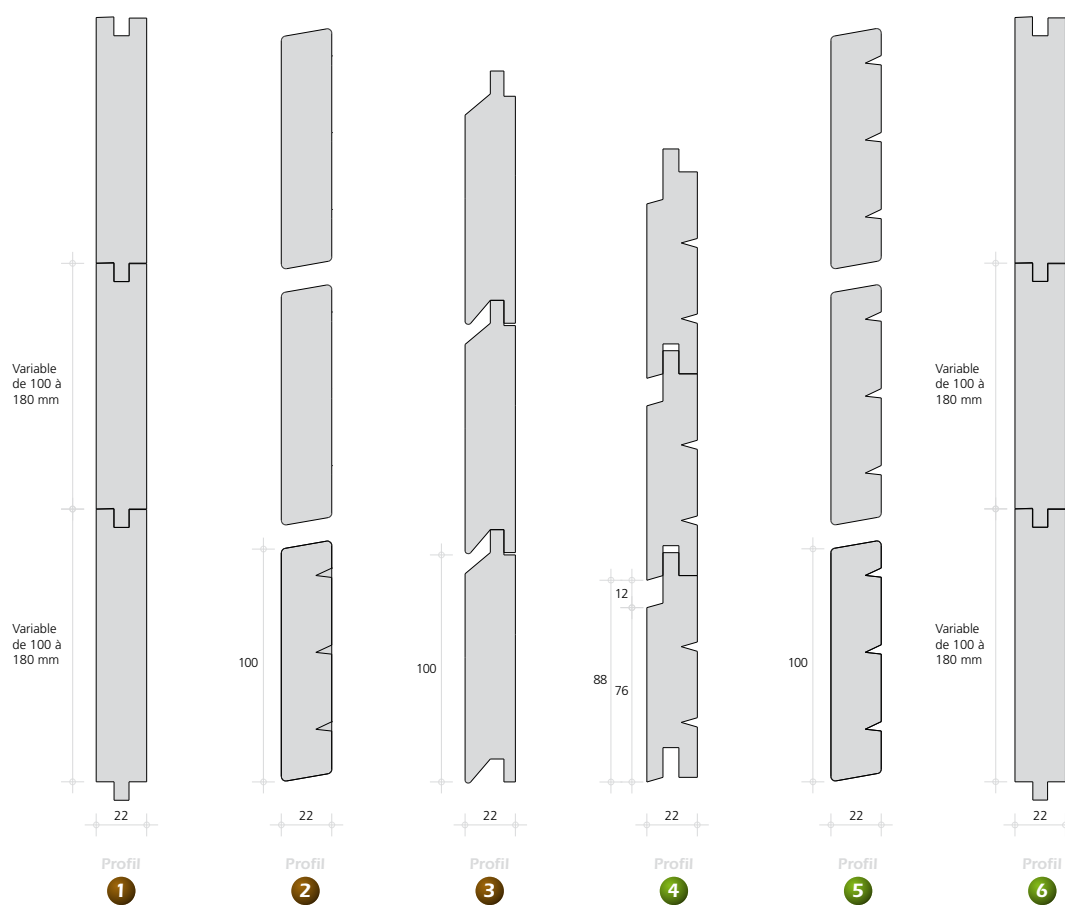

DIMENSIONEN

2 Schalungstypen : **Horizontale** oder **vertikale** Montage

- Standardlänge ab Lager: 4 m und 5 m.
- Handelsdicke: 22 mm.
- Breite in Abhängigkeit des Profils (Andere Dimensionen auf Anfrage).

DIMENSIONS

2 types de lames: bardage **horizontal** ou **vertical**

- Longueur standard en stock: 4 m et 5 m.
- Epaisseur commerciale: 22 mm.
- Largeur en fonction des profils et de l'essence de bois. (Autres dimensions sur demande).

Profil	N° Article	Nom/profil	Pose	Essence	Sections	Long.
Profil ①	02/8048/00	Rainé-crêté sans chanfrein	Pose verticale	Sapin blanc (abies alba)	22 mm / largeur variable	4m et 5 m
Profil ②	02/8049/00	Profil Rhomboïde ajouré	Pose horizontale	Sapin blanc (abies alba)	22 mm / 100 mm	4m et 5 m
Profil ③	02/8050/00	Profil chalet aspect ajouré	Pose horizontale	Sapin blanc (abies alba)	22 mm / 100 mm	4m et 5 m
Profil ④	02/8052/00	Profil élégie à joint ouvert	Pose horizontale	Mélèze (Larix decidua)	22 mm / 88 mm	4m et 5 m
Profil ⑤	02/8053/00	Profil Rhomboïde ajouré	Pose horizontale	Mélèze (Larix decidua)	22 mm / 100 mm	4m et 5 m
Profil ⑥	02/8054/00	Rainé-crêté sans chanfrein	Pose verticale	Mélèze (Larix decidua)	22 mm / largeur variable	4m et 5 m